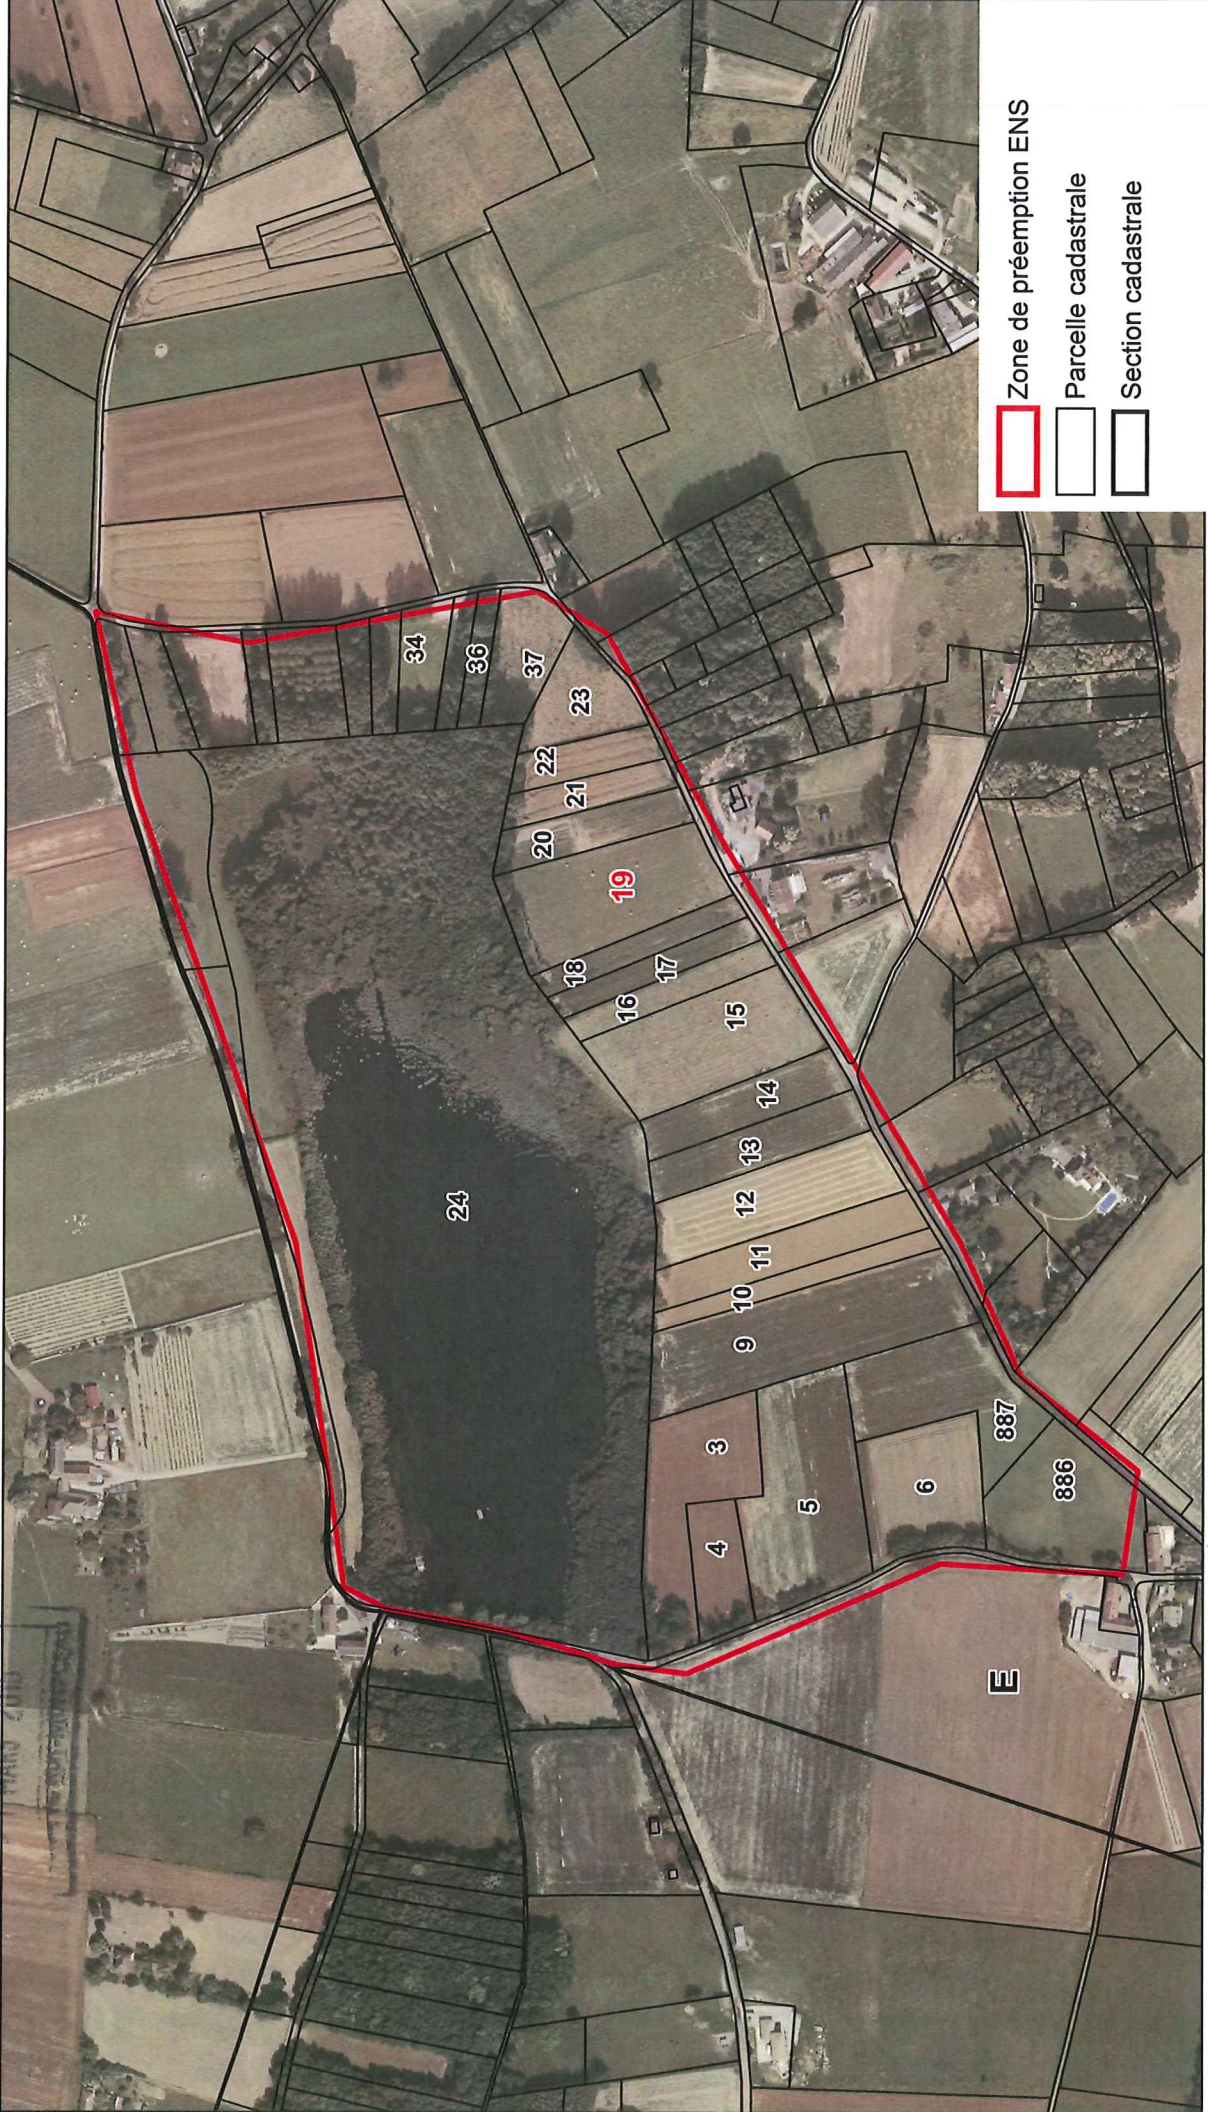

Espace naturel sensible local
Étang de Darde (SL085) - Commune de Ruy
Zone de préemption au titre des ENS

ARRIVÉE LE
3 4 MARS 2015

- Zone de préemption ENS
- Parcelle cadastrale
- Section cadastrale